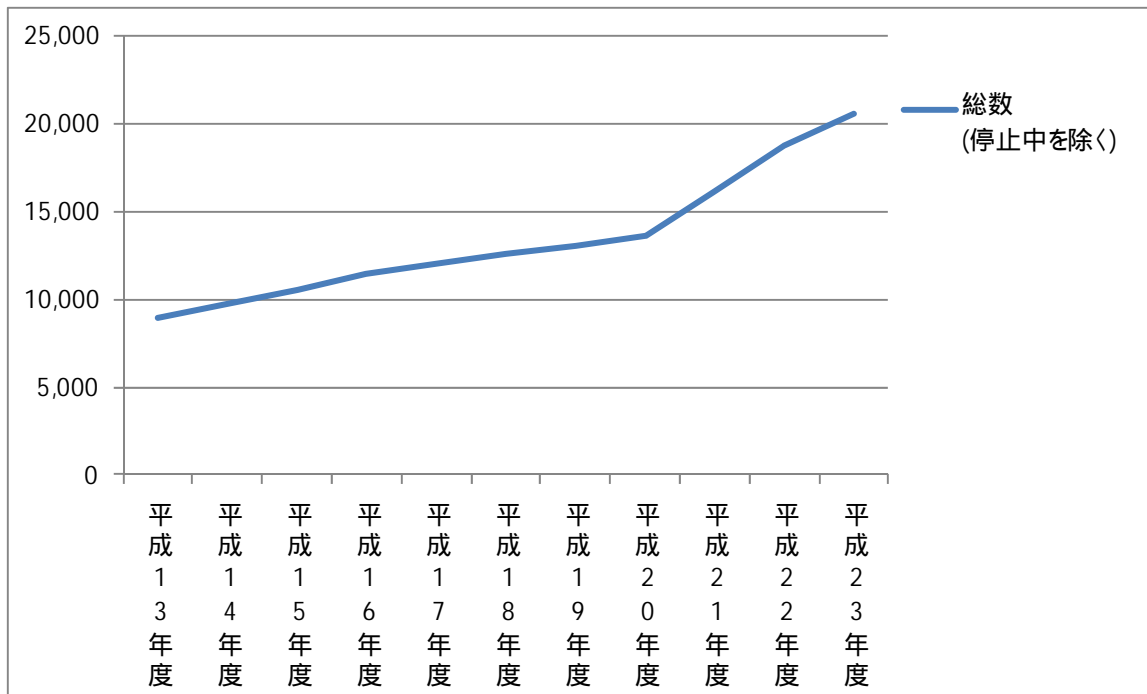

静岡県の労働関連データ (2/2)

静岡県生活保護適用世帯状況

ふじのくに 静岡県公式ホームページ 生活保護の統計より

<http://toukei.pref.shizuoka.jp/chosa/16-030/index.html>

静岡県生活保護適用世帯総数 (世帯数)